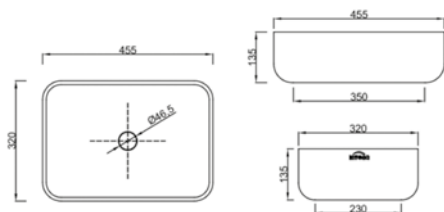

## Umywalka VITORIA

- ✓ Stawiana na blat, prostokątna
- ✓ Otwór przelewowy: nie
- ✓ Otwór na baterię: nie
- ✓ Korek w komplecie: nie
- ✓ Wymiary: 45,5 x 32 x 13,5 cm
- ✓ Głębokość wewnętrzna miski: 11 cm
- ✓ Minimalna wymagana szerokość blatu tylko 33 cm!
- ✓ Do kompletowania z bateriami wysokimi lub bateriami podtynkowymi oraz korkami click-clack

## Miska TAVRO

- ✓ Miska WC podwieszana, QFS - quiet flushing system
- ✓ Deska wolnoopadająca w zestawie: TAK, slim twarda, z systemem łatwego wypinania
- ✓ Kształt: okrągły
- ✓ Odpływ wody: poziomy
- ✓ Spłukiwanie: 6 / 4 L
- ✓ Zestaw montażowy w komplecie: TAK
- ✓ Wymiary: 490 x 360 x 350 mm