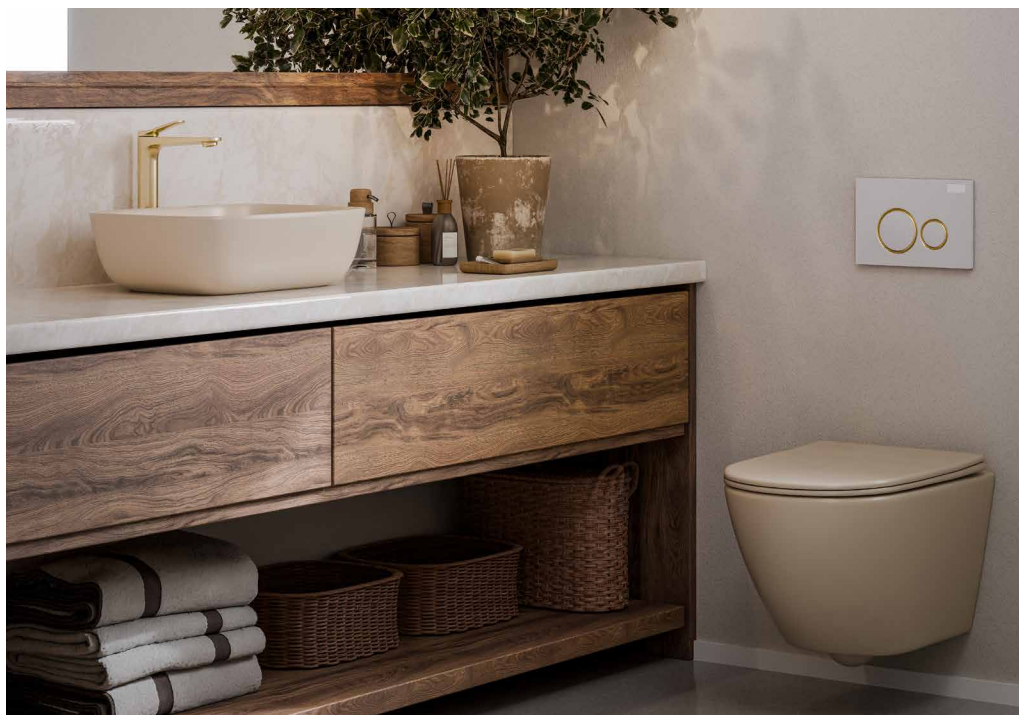

-  szary
-  cappuccino
-  czarny
-  biały

Otulający odcień cappuccino buduje atmosferę ciepła i bliskości, tworząc łazienkę sprzyjającą codziennym rytuałom i chwilom spędzonym razem z bliskimi.

Głębia czerni i spokój szarości nadają łazience wyraz i równowagę. Te odcienie produktów są to dla tych, którzy cenią nowoczesny design, świadome wybory i ponadczasową estetykę.

## Umywalka VITORIA

- ✓ Stawiana na blat, prostokątna
- ✓ Otwór przelewowy: nie
- ✓ Otwór na baterię: nie
- ✓ Korek w komplecie: nie
- ✓ Wymiary: 45,5 x 32 x 13,5 cm
- ✓ Głębokość wewnętrzna miski: 11 cm
- ✓ Minimalna wymagana szerokość blatu tylko 33 cm!
- ✓ Do kompletowania z bateriami wysokimi lub bateriami podtynkowymi oraz korkami click-clack

## Miska TAVRO

- ✓ Miska WC podwieszana, QFS - quiet flushing system
- ✓ Deska wolnoopadająca w zestawie: TAK, slim twarda, z systemem łatwego wypinania
- ✓ Kształt: okrągły
- ✓ Odpływ wody: poziomy
- ✓ Spłukiwanie: 6 / 4 L
- ✓ Zestaw montażowy w komplecie: TAK
- ✓ Wymiary: 490 x 360 x 350 mm