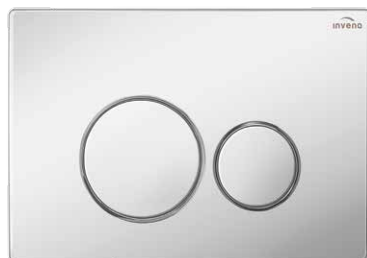

Przycisk spłukujący do stelaża podtynkowego, 604 chrom

Flush button for concealed frame, 604 chrome

CC-04-001-S

5907798727391