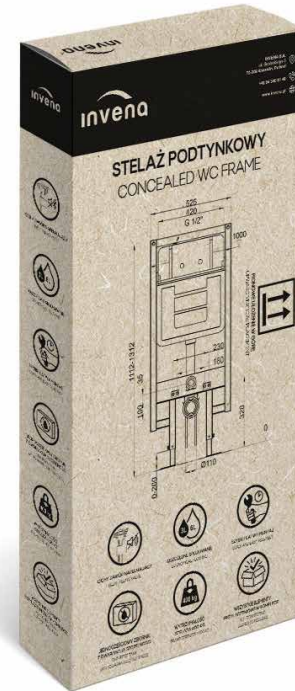

EKOLOGIA | ECOLOGY

Szukamy również rozwiązań, które pozwolą naszym konsumentom zminimalizować nie tylko zużycie wody, ale także liczbę plastikowych odpadów bez zbędnego wysiłku.

Jedną z ważniejszych zmian jest modyfikacja naszych opakowań na ich bardziej ekologiczny wariant. Nowe opakowania są produkowane z szarego papieru, a szata graficzna została ograniczona do najważniejszych informacji, przez co ich recykling będzie o wiele bardziej skuteczny niż dotychczas.

We're also looking for solutions that help our customers minimize not only water usage but also plastic waste – all without extra effort.

One of the most important changes we've implemented is the switch to more eco-friendly packaging. Our new packaging is made from grey paper, and the graphic design has been reduced to only the most essential information, making recycling much more effective than before.