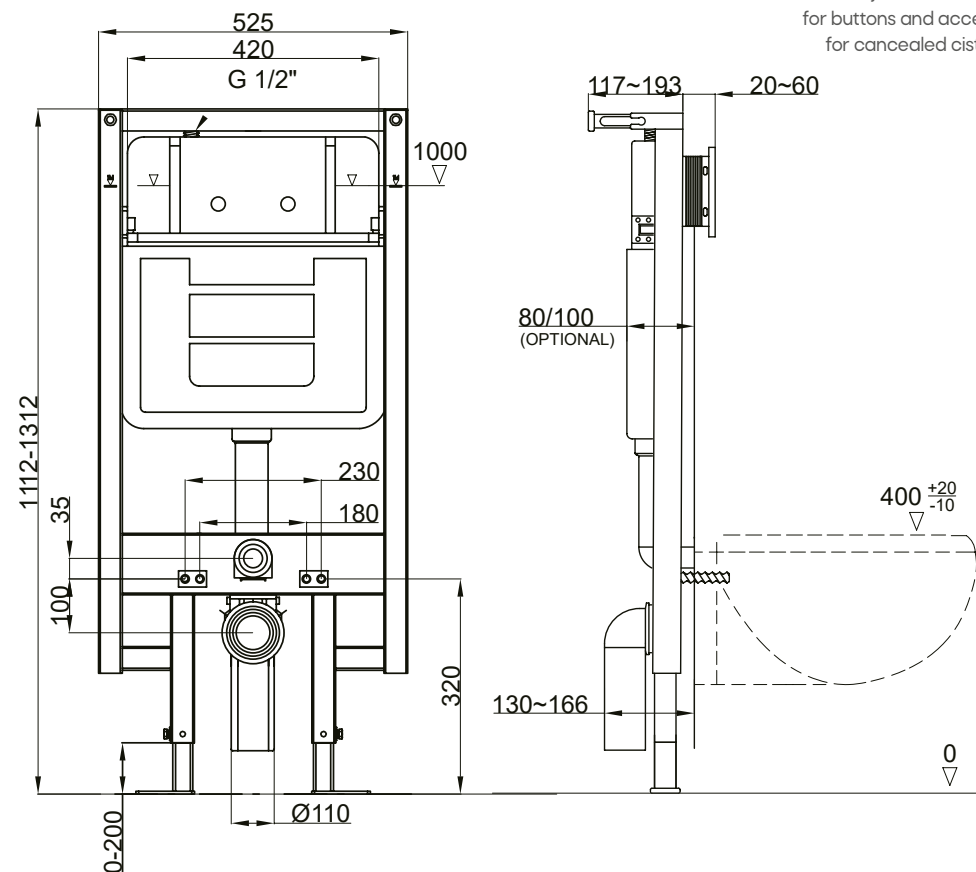

Wymiary:

- Wysokość 1112 mm
- Szerokość 525 mm
- Głębokość 117 mm

Dimensions:

- Height 1112 mm
- Width 525 mm
- Depth 117 mm

CE-99-001-S

5907798727322

10 lat gwarancji
na ramę i zbiornik
10-year warranty
on frame and tank