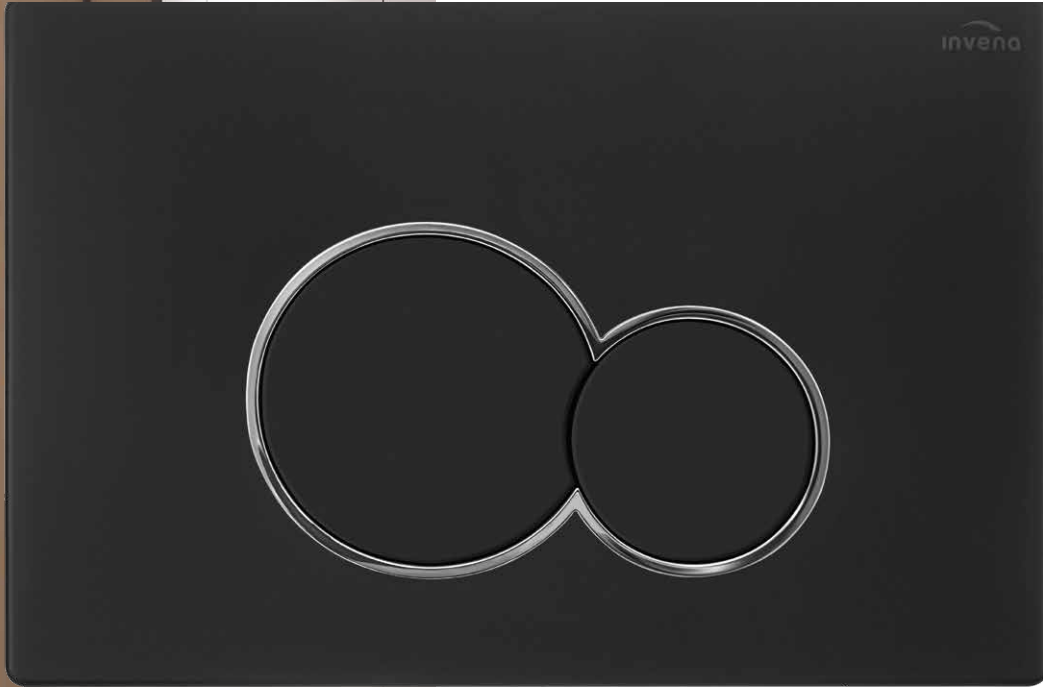

**PRZYCISK SPLUKUJĄCY DO STELAŻA
PODTYNKOWEGO, 601 CZARNY**

Flush button for concealed
frame, 601 black

CC-01-004-S