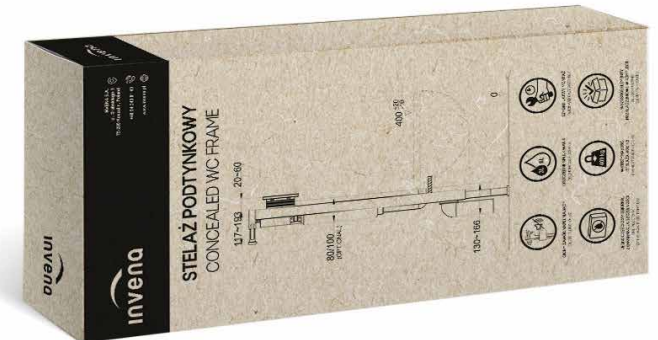

EKOLOGIA | ECOLOGY

Szukamy również rozwiązań, które pozwolą naszym konsumentom zminimalizować nie tylko zużycie wody, ale także liczbę plastikowych odpadów bez zbędnego wysiłku.

Jedną z ważniejszych zmian jest modyfikacja naszych opakowań na ich bardziej ekologiczny wariant. Nowe opakowania są produkowane z szarego papieru, a szata graficzna została ograniczona do najważniejszych informacji, przez co ich recykling będzie o wiele bardziej skuteczny niż dotychczas.

We're also looking for solutions that help our customers minimize not only water usage but also plastic waste – all without extra effort.

One of the most important changes we've implemented is the switch to more eco-friendly packaging. Our new packaging is made from grey paper, and the graphic design has been reduced to only the most essential information, making recycling much more effective than before.