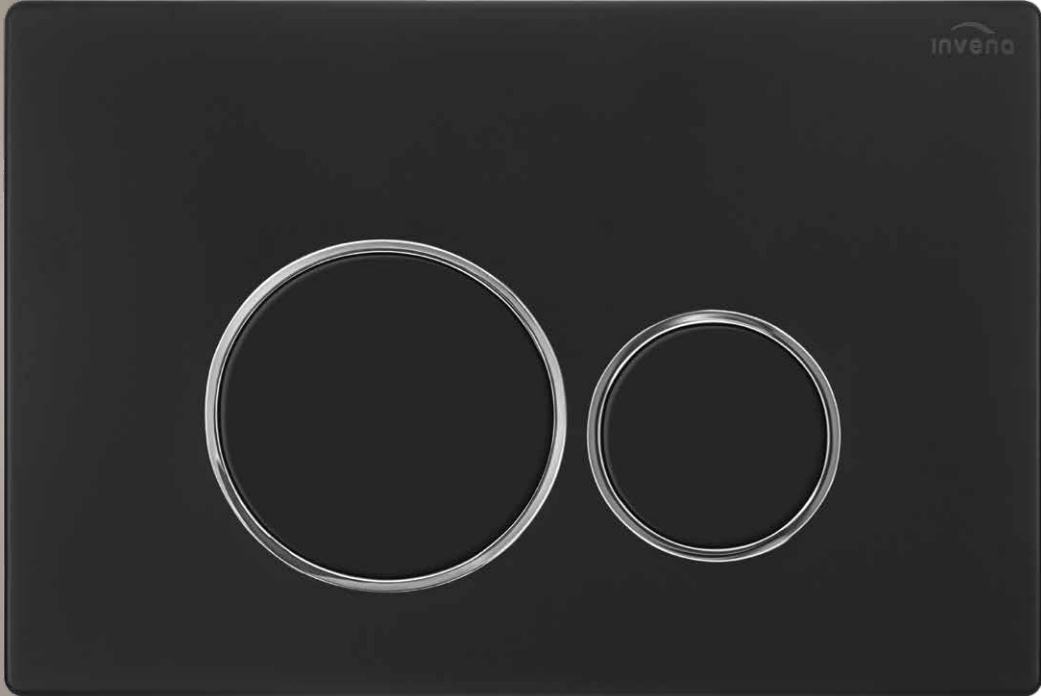

CK-90-043

5907798730605

**PRZYCISK SPLUKUJĄCY DO STELAŻA
PODTYNKOWEGO, 604 CZARNY**

Flush button for concealed
frame, 604 black

CC-04-004-S

QFS - wirowy, cichy system spłukiwania w miskach WC

Estetyczne wykończenie praktycznie nie widoczny otwór wypływu wody.